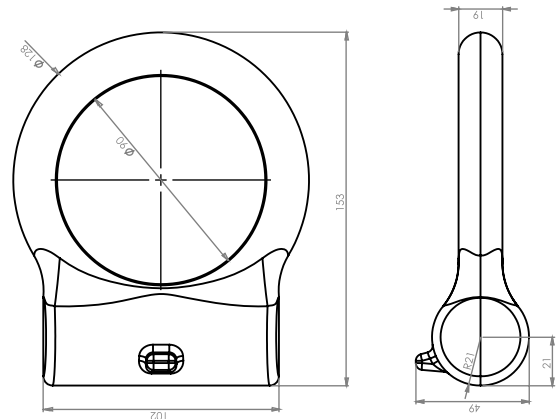

ROUND BUFFER WITH BOLT
CİVATALI KAPAK TAKOZU

Maxiforge No: MF 1478

CORNER BUFFER / KAPAK TAKOZU

Maxiforge No: MF 1482

CONICAL BUFFER / KONİK TAKOZ

Maxiforge No: MF 1483

LOWBED RING / LOWBED HALKASI

Maxiforge No: MF 1491

LOWBED RING / LOWBED HALKASI

Maxiforge No: MF 1492