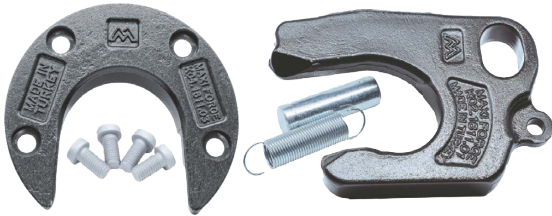

FIFTH WHEEL REPAIR KIT / 5.TEKER TAMİR TAKIMI

Maxiforge No: MFT 104

Kit Contents:

SK 1489 Lock Jaw / MF 9604
SK 847 Tension Spring / MF 1101
SK 2106 - 67 Bolt / MF 1201
SK 3105 - 92 - 93 Wearing Ring / MF 9602
SK 3121 - 55 Socket Head Bolt / 1022

QTY

1
1
1
1
4

**JSK 37 CW / E / EW / EA / EAW / ER / ERW / JSK 37 ME 140
ME 140 W**