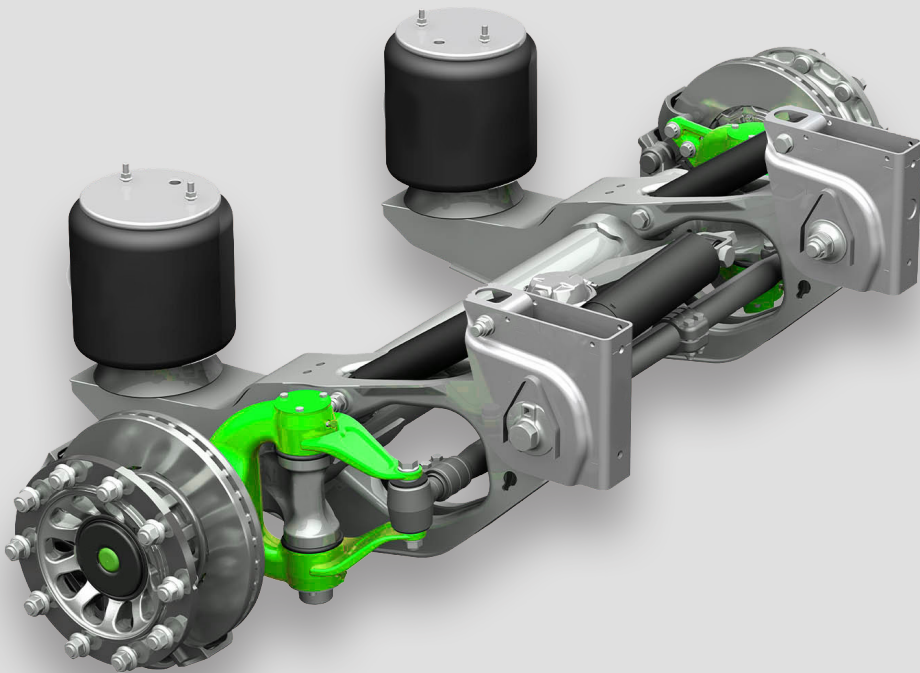

SAF AXLE PARTS

SAUER ACHSEN
SAF AKS DİNGİL PARÇALARI