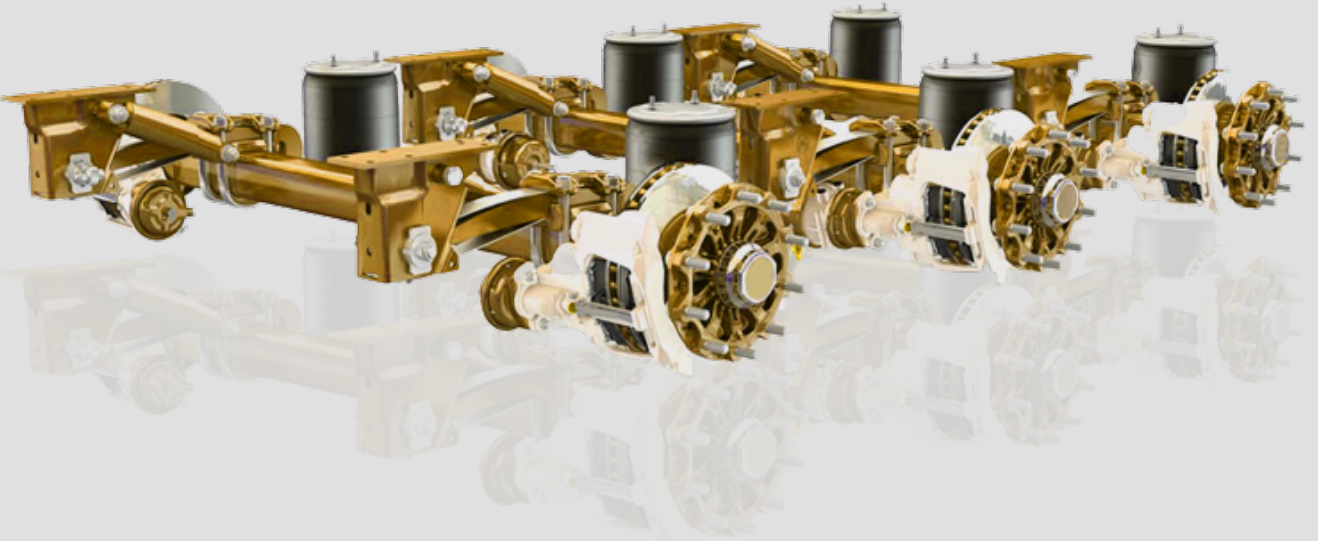

BPW AXLE PARTS

BERGISCHE ACHSEN
BPW AKS DİNGİL PARÇALARI