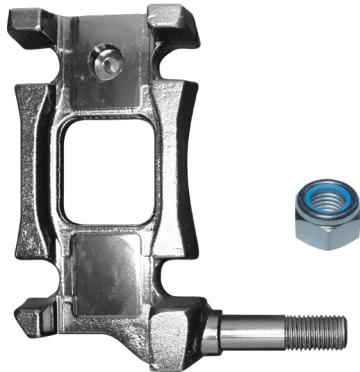

BPW PLATE LEFT WITH NUT/ BPW MAKAS KEPİ-TABLASI SOL SOMUNLU

Maxiforge No: **MF 1429**
OEM No: **05.032.21.19.0**

BERGISCHE ACHSEN