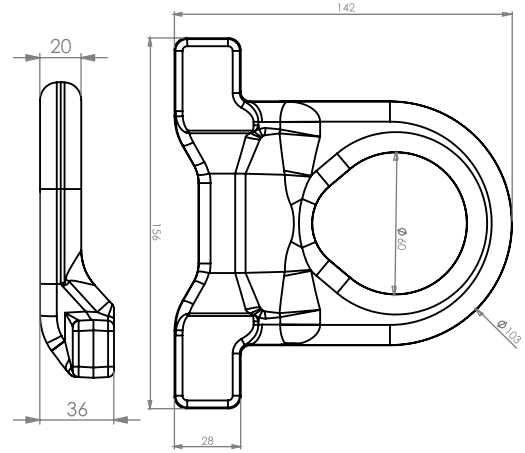

ROUND BUFFER WITH BOLT
CİVATALI KAPAK TAKOZU

Maxiforge No: MF 1478

CORNER BUFFER / KAPAK TAKOZU

Maxiforge No: MF 1482

CONICAL BUFFER / KONİK TAKOZ

Maxiforge No: MF 1483

LOWBED RING / LOWBED HALKASI

Maxiforge No: MF 1491

LOWBED RING / LOWBED HALKASI

Maxiforge No: MF 1492